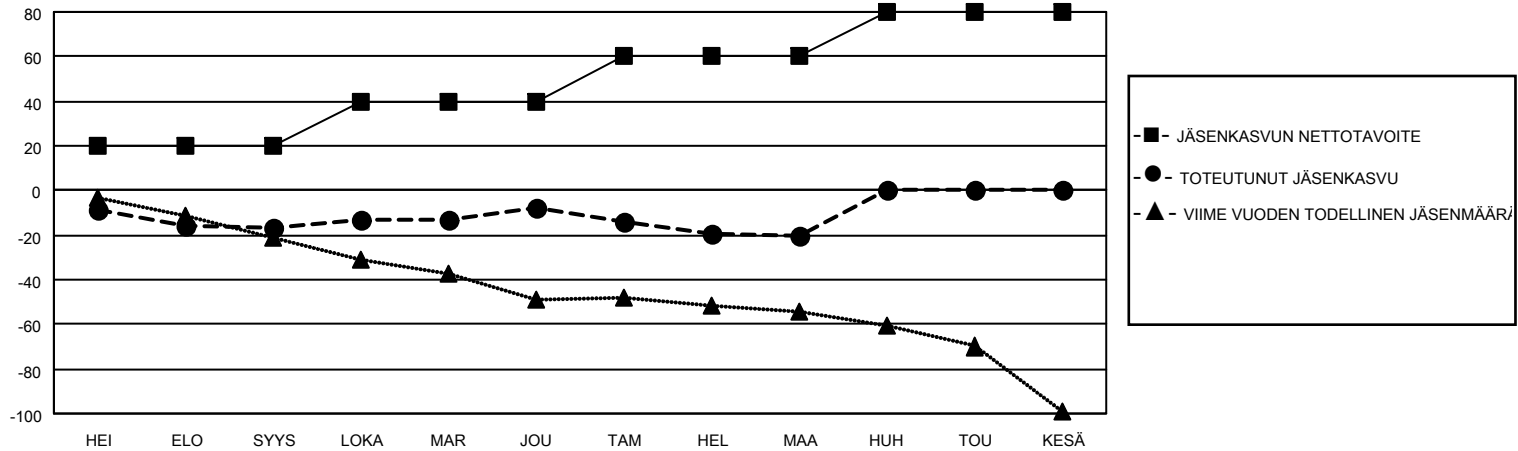

MONTHLY MEMBERSHIP PROGRESS REPORT

SIJAINTI FINLAND

District 107 M

Results as of: 3/31/2021

Klubit				jäsentä			
TULOKSET 2020-2021				TULOKSET 2020-2021			
NELJÄNNES	UUDEN KLUBIN TAVOITE	UUDET KLUBIT	LOPETETUT KLUBIT	NELJÄNNES	JÄSENKASVUN NETTOTAVOITE	TOTEUTUNUT JÄSENKASVU	POISTETUT JÄSENET (mukaan lukien siirrot)
HEI/ELO/SYYS	0	0	0	HEI/ELO/SYYS	20	15	27
LOKA/MAR/JOU	0	0	0	LOKA/MAR/JOU	20	21	11
TAM/HEL/MAA	1	0	0	TAM/HEL/MAA	20	8	20
HUH/TOU/KESÄ	0	0	0	HUH/TOU/KESÄ	20	0	0

TAVOITTEET JA UUDET KLUBIT, KUMULATIIVINEN

TAVOITTEET JA JÄSENET, KUMULATIIVINEN

LAKKAUTETUT KLUBIT: 0	24 CLUBS OF 65 LISÄNNYT YHDEN TAI USEAMMAN UUTTA JÄSENTÄ	SUKUPUOLIJAKAUMA
ERONNEET JÄSENET	KLIKKAÄ TÄSTÄ NÄHDÄKSESI KUMULATIIVISET JÄSENTIEDOT	MIES 1,269 (79.51%)
KUOLLUT 8		NAINEN 327 (20.49%)
KLUBI LAKKAUTETTU 0	PERHEJÄSENIÄ YHTEENSÄ 8	
MUU 50	PERHEJÄSENET, JOTKA MAKSAVAT PUOLET JÄSENMAKSUSTA 4	
YHTEENSÄ 58		