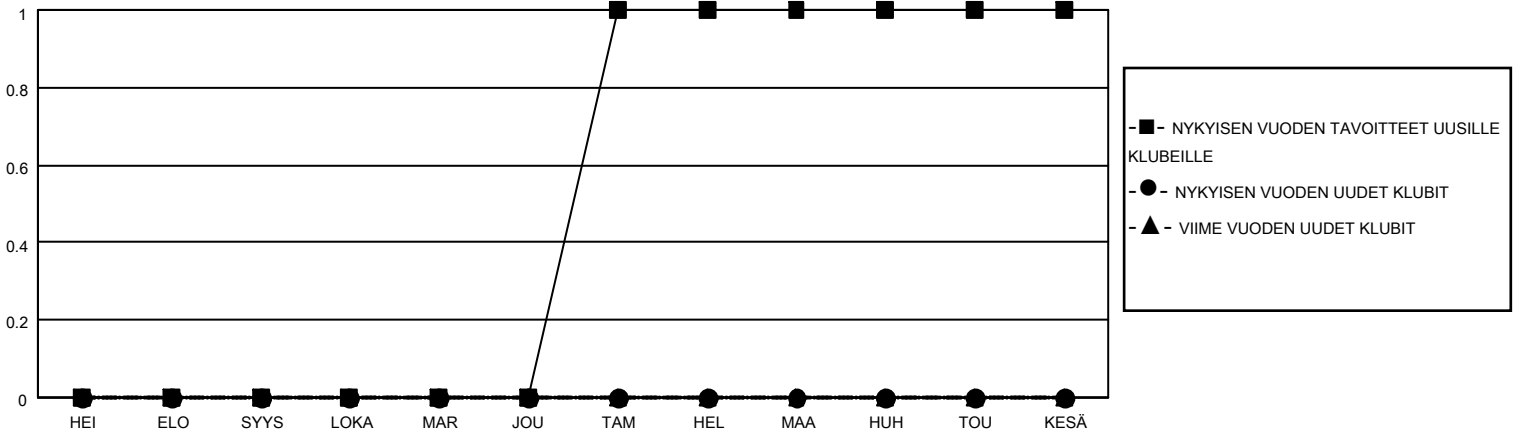

MONTHLY MEMBERSHIP PROGRESS REPORT

SIJAINTI FINLAND

District 107 M

Results as of: 3/31/2021

Klubit				jäsentä			
TULOKSET 2020-2021				TULOKSET 2020-2021			
NELJÄNNES	UUDEN KLUBIN TAVOITE	UUDET KLUBIT	LOPETETUT KLUBIT	NELJÄNNES	JÄSENKASVUN NETTOTAVOITE	TOTEUTUNUT JÄSENKASVU	POISTETUT JÄSENET (mukaan lukien siirrot)
HEI/ELO/SYYS	0	0	0	HEI/ELO/SYYS	20	15	27
LOKA/MAR/JOU	0	0	0	LOKA/MAR/JOU	20	21	11
TAM/HEL/MAA	1	0	0	TAM/HEL/MAA	20	8	20
HUH/TOU/KESÄ	0	0	0	HUH/TOU/KESÄ	20	0	0

TAVOITTEET JA UUDET KLUBIT, KUMULATIIVINEN

TAVOITTEET JA JÄSENET, KUMULATIIVINEN

LAKKAUTETUT KLUBIT: 0	24 CLUBS OF 65 LISÄNNYT YHDEN TAI USEAMMAN UUTTA JÄSENTÄ	SUKUPUOLIJAKAUMA
ERONNEET JÄSENET	KLIKKAÄ TÄSTÄ NÄHDÄKSESI KUMULATIIVISET JÄSENTIEDOT	MIES 1,269 (79.51%)
KUOLLUT 8		NAINEN 327 (20.49%)
KLUBI LAKKAUTETTU 0	PERHEJÄSENIÄ YHTEENSÄ 8	
MUU 50	PERHEJÄSENET, JOTKA MAKSAVAT PUOLET JÄSENMAKSUSTA 4	
YHTEENSÄ 58		